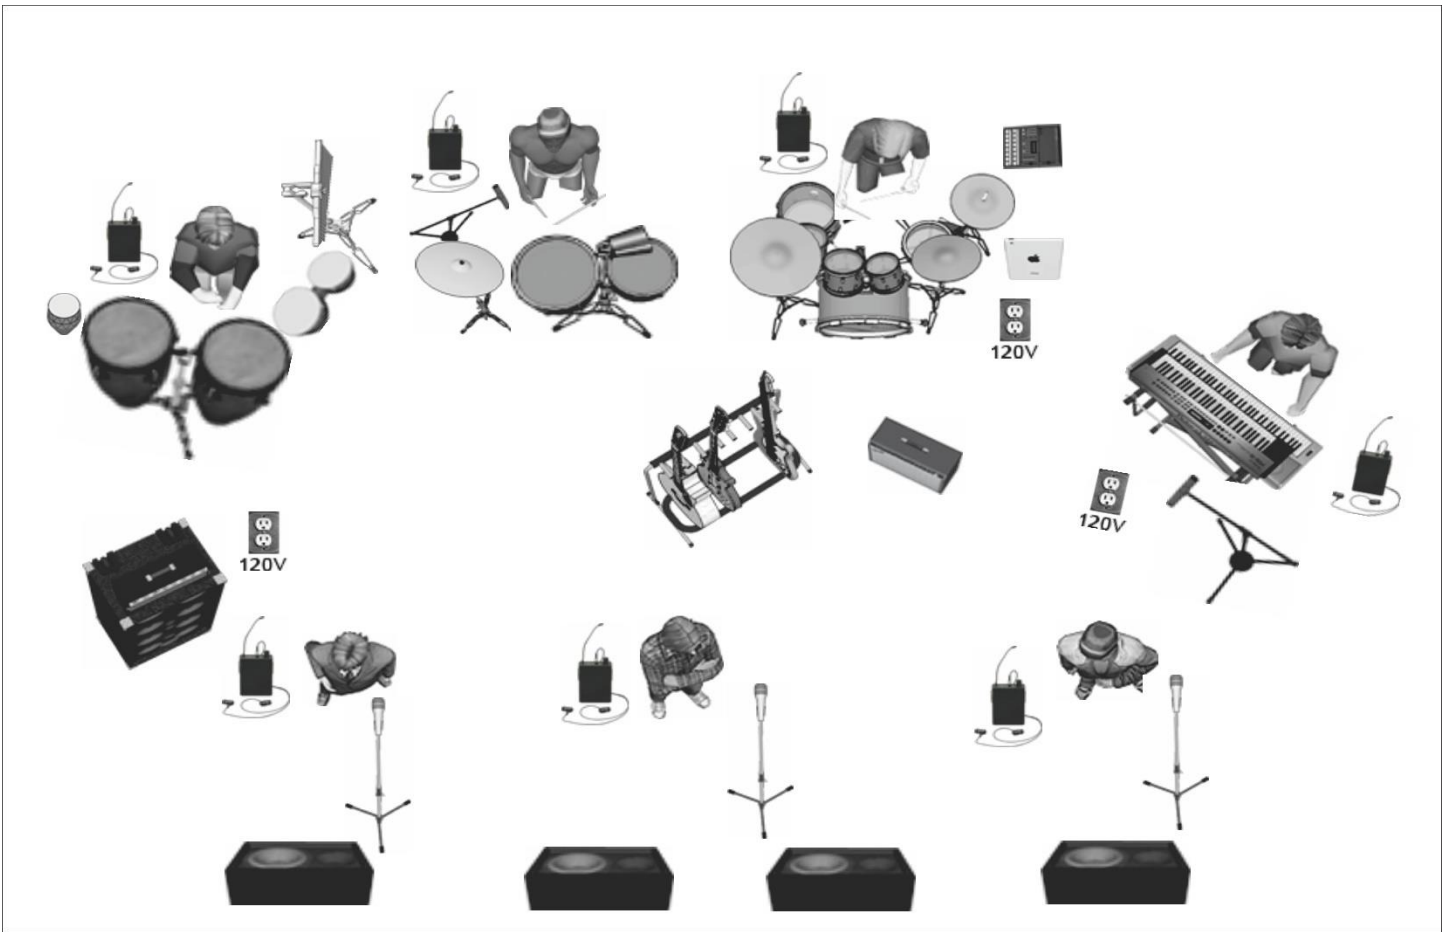

STAGE PLOT

Director Musical

David Gómez Cadavid

Móvil: 301 630 17 01

E-mail: davinci887@hotmail.com

Ingeniero de sonido:

Juan David Maso

Móvil : 310 538 77 80

Medellín - Colombia

@ZafarranchoBand